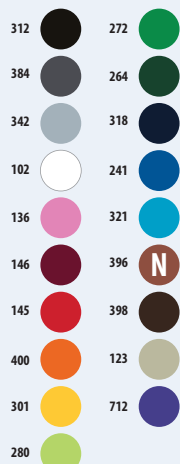

SOL'S GALA 88010

Polycoton 240
65% polyester - 35% coton

Taille unique - 90 x 75 cm