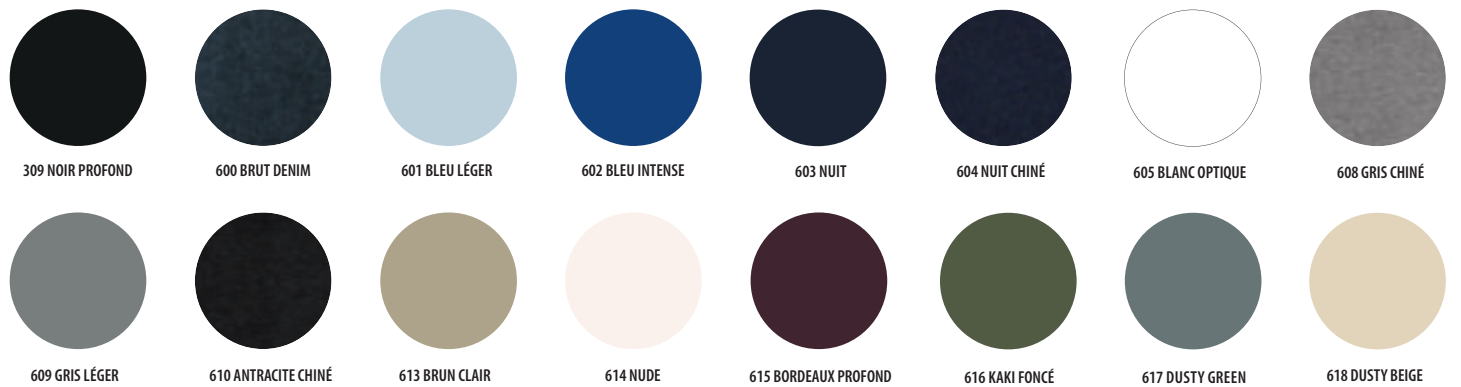

chiné

motif & fluo

NEOBLU