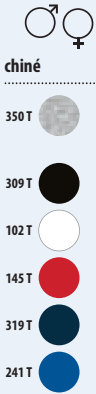

TEE-SHIRTS

♂		S	M	L	XL	XXL	<b>3XL</b>
	A/B	70,5/47	72/50	73,5/53	75/56	76,5/59	78/62
		11,2 KG 58 X 40 X 27 CM					
	10	50					
♀		S	M	L	XL	XXL	
	A/B	64/40	66/43	68/46	70/49	72/52	
		9,2 KG 50 X 36 X 27 CM					
	10	50					