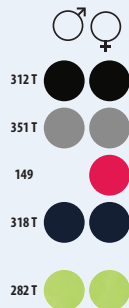

♂		S	M	L	XL	XXL	3XL
		68/55	70/57	72/59	74/61	76/63	78/65

		3,8 KG
1	10	60 X 40 X 30 CM

♀		S	M	L	XL	XXL
		60/47	62/49	64/51	66/53	68/55

		3,4 KG
1	10	60 X 40 X 30 CM