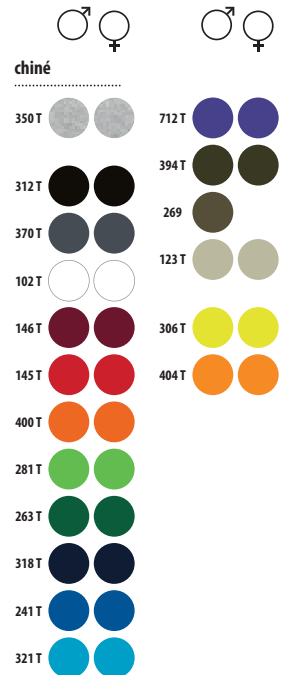

RÉFÉRENCES COULEURS SOLO Group

102 Blanc	146 Bordeaux	269 Army	312 Noir	350 Gris chiné	400 Orange
123 Corde	241 Royal	281 Lime	318 Marine	370 Anthracite	404 Orange fluo
145 Rouge	263 Vert sapin	306 Jaune fluo	321 Aqua	394 Chocolat foncé	712 Violet foncé