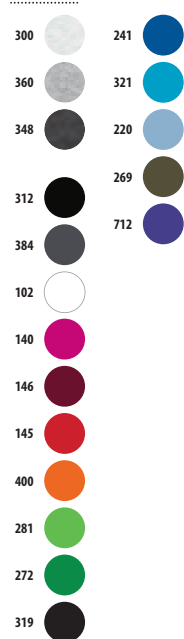

## SOL'S SNAKE

47101

Molleton gratté 280

50% coton Ringspun - 50% polyester

A/B	XS	S	M	L	XL	XXL	3XL	4XL*
	66/48	67,5/51	69/54	70,5/57	72/60	73,5/63	75/66	75/69

\*Taille disponible sur certaines couleurs

chiné