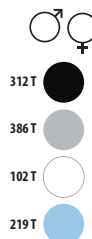

1	20	5 KG	57 X 37 X 30 CM
---	----	------	-----------------

♀	A/B	XS	S	M	L	XL	XXL	3XL
		66/47	67/49	68/51	69/53	70/57	71/61	72/65

1	20	5 KG	57 X 37 X 30 CM
---	----	------	-----------------

**RÉFÉRENCES COULEURS SOLO Group**