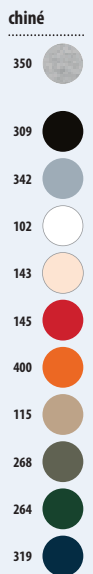

RÉFÉRENCES COULEURS SOLO Group

102 Blanc	137 Rose moyen	145 Rouge	259 Vert chiné clair⁽¹⁾	280 Vert pomme	321 Aqua	400 Orange
115 Sable	140 Fuchsia	151 Rose chiné⁽²⁾	264 Vert bouteille	301 Jaune	342 Gris pur	712 Violet foncé
116 Beige chiné⁽¹⁾	141 Rose pâle	220 Ciel	268 Kaki	309 Noir profond	350 Gris chiné⁽⁴⁾	
136 Rose orchidée	143 Rose crémeux	241 Royal	272 Vert prairie	319 French marine	398 Chocolat	

(1) Beige chiné : 60 % coton bio / 40 % polyester recyclé - (2) Rose chiné : 60 % coton bio / 40 % polyester recyclé - (3) Vert chiné clair : 60 % coton bio / 40 % polyester recyclé - (4) Gris chiné : SOL'S Imperial et SOL'S Imperial LSL KIDS : 85 % coton / 15 % viscose - SOL'S CRUSADER KIDS et SOL'S MILO KIDS : 85 % coton bio / 15 % viscose