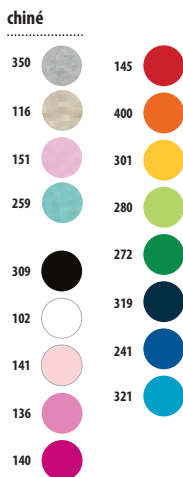

7,1 KG  
38 X 28 X 38 CM