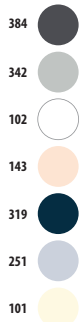

SOL'S PENINSULA 70
03096

French terry 550
100% coton peigné

Taille unique - 70 x 140 cm