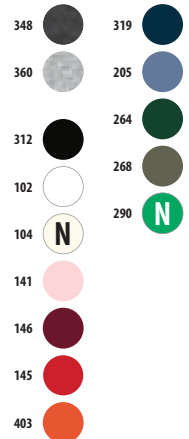

### RÉFÉRENCES COULEURS SOLO Group

102 Blanc	141 Rose pâle	146 Bordeaux	241 Royal	268 Kaki	312 Noir	348 Anthracite chiné <sup>(1)</sup>	373 Anthracite foncé
104 Ecrû	145 Rouge	205 Bleu	264 Vert bouteille	290 Vert printemps	319 French marine	360 Gris chiné <sup>(2)</sup>	403 Orange brûlée