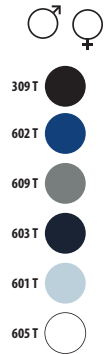

♂		S	M	L	XL	XXL	3XL	4XL
	A/B	70/49	72/52	74/55	77/58	80/61	83/64	86/67
		9,3 KG		60 X 40 X 18 CM				
	1	20						

♀		S	M	L	XL	XXL	3XL
	A/B	63/42	65/45	67/48	69/51	71/54	73/57
		6,5 KG		51 X 36 X 15 CM			
	1	20