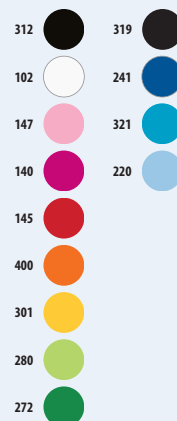

RÉFÉRENCES COULEURS SOLO Group

102 Blanc
136 Rose orchidée
140 Fuchsia
145 Rouge

146 Bordeaux
147 Rose
220 Ciel
241 Royal

263 Vert sapin
266 Vert forêt
272 Vert prairie
280 Vert pomme

301 Jaune
312 Noir
318 Marine
319 French marine

321 Aqua
385 Graphite
400 Orange
514 Blanc / Jaune fluo

515 Blanc / Corail fluo
516 Blanc / Vert fluo
517 Blanc / Orange fluo
906 Blanc / Noir

907 Blanc / Royal
986 Camo
987 Blanc / Rouge