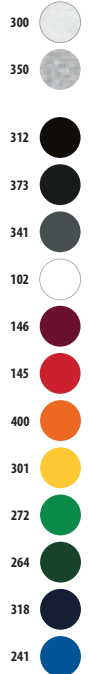

SOL'S TURBO

01652

Polyester 340

100% polyester - Intérieur gratté

XS	S	M	L	XL	XXL	3XL	4XL	5XL
68/51	69/54	70/57	71/60	72/63	73/66	74/69	75/72	76/75

13 KG
58 X 40 X 52 CM

3 FILS

chiné

SOL'S NEW SUPREME

13250

Molleton gratté 280

50% coton Ringspun - 50% polyester

XS	S	M	L	XL	XXL	3XL	4XL*
67/48	68/51	69/54	70/57	71/60	72/63	73/66	74/69

*Taille disponible sur certaines couleurs

10,8 KG
58 X 38 X 42 CM

RÉFÉRENCES COULEURS SOLO Group

102 Blanc	204 Bleu Bugatti / Marine pro	272 Vert prairie	306 Jaune fluo	341 Gris flanelle	400 Orange	937 Rouge / Noir
145 Rouge	241 Royal	300 Blanc chiné	312 Noir	350 Gris chiné	404 Orange fluo	
146 Bordeaux	264 Vert bouteille	301 Jaune	318 Marine	373 Anthracite foncé	797 Gris foncé / Noir