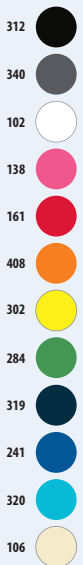

SOL'S AUSTIN 04089

Non tissé 80
100% polypropylène

Dimensions - 40 x 40 cm

7,75 KG
47 X 43 X 33 CM
200

RÉFÉRENCES COULEURS SOLO Group

102 Blanc	146 Bordeaux	220 Ciel	280 Vert pomme	302 Citron	321 Aqua	400 Orange
106 Crème	153 Corail fluo	238 Outremer	284 Vert bourgeon	312 Noir	340 Gris moyen	408 Orange moyen
138 Rose flash	161 Rouge vif	241 Royal	294 Vert jaune	319 French marine	342 Gris pur	720 Violet
145 Rouge	165 Rouge coquelicot	272 Vert prairie	301 Jaune	320 Turquoise	385 Graphite	926 Camouflage