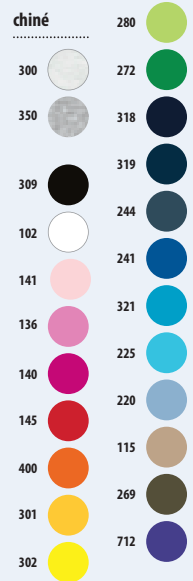

TEE-SHIRT FILLETTE

SOL'S CHERRY

11981

Jersey 150

100% coton semi-peigné Ringspun

	2 ANS	4 ANS	6 ANS	8 ANS	10 ANS	12 ANS
A/B	86/94 cm 38/30	96/104 cm 41/32	106/116 cm 44/34	118/128 cm 47/36	130/140 cm 50/38	142/152 cm 53/40

10	100	9,7 KG 37 X 25 X 34 CM

BEST SELLER! 23 COULEURS

SOL'S REGENT

Kids

11970

Jersey 150

100% coton semi-peigné Ringspun

	2 ANS	4 ANS	6 ANS	8 ANS	10 ANS	12 ANS
A/B	86/94 cm 40/29	96/104 cm 43/32	106/116 cm 46/35	118/128 cm 49/38	130/140 cm 52/41	142/152 cm 55/44

10	100	9,7 KG 42 X 27 X 34 CM

BEST FOR DTG

SOL'S REGENT FIT

Kids

01183

Jersey 150

100% coton semi-peigné Ringspun

	2 ANS	4 ANS	6 ANS	8 ANS	10 ANS	12 ANS
A/B	86/94 cm 41/26	96/104 cm 44/29	106/116 cm 47/32	118/128 cm 50/35	130/140 cm 53/38	142/152 cm 56/41

10	100	9,7 KG 42 X 27 X 34 CM

RÉFÉRENCES COULEURS SOLO Group

102 Blanc	141 Rose pâle	170 Vieux rose	244 Denim	288 Kaki chiné⁽¹⁾	318 Marine	350 Gris chiné⁽⁴⁾	987 Blanc / Rouge
115 Sable	145 Rouge	220 Ciel	258 Bleu ciel chiné	300 Blanc chiné⁽⁴⁾	319 French marine	400 Orange	
136 Rose orchidée	148 Oxblood chiné⁽¹⁾	222 Denim chiné⁽²⁾	269 Army	301 Jaune	321 Aqua	712 Violet foncé	
137 Rose moyen	151 Rose chiné	225 Bleu atoll	272 Vert prairie	302 Citron	342 Gris pur	904 Blanc / Marine	
140 Fuchsia	158 Corail	241 Royal	280 Vert pomme	309 Noir profond	348 Anthracite chiné⁽⁵⁾	912 French marine / Blanc	

(1) Oxblood chiné : 60 % coton / 40 % polyester - (2) Denim chiné : 60 % coton / 40 % polyester - (3) Kaki chiné : 60 % coton / 40 % polyester - (4) Blanc chiné : 98 % coton / 2 % viscose - (5) Anthracite chiné : 60 % coton / 40 % polyester
(6) Gris chiné : 85 % coton / 15 % viscose