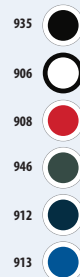

RÉFÉRENCES COULEURS SOLO Group

102 Blanc
129 Rose fluo 2
145 Rouge

241 Royal
286 Vert fluo
306 Jaune fluo

312 Noir
319 French marine
384 Gris foncé

404 Orange fluo
514 Blanc / Jaune fluo
515 Blanc / Corail fluo

516 Blanc / Vert fluo
517 Blanc / Orange fluo
906 Blanc / Noir

907 Blanc / Royal
908 Rouge / Blanc
912 French marine / Blanc

913 Royal / Blanc
935 Noir / Blanc
946 Vert forêt / Blanc

987 Blanc / Rouge
989 Blanc / French marine