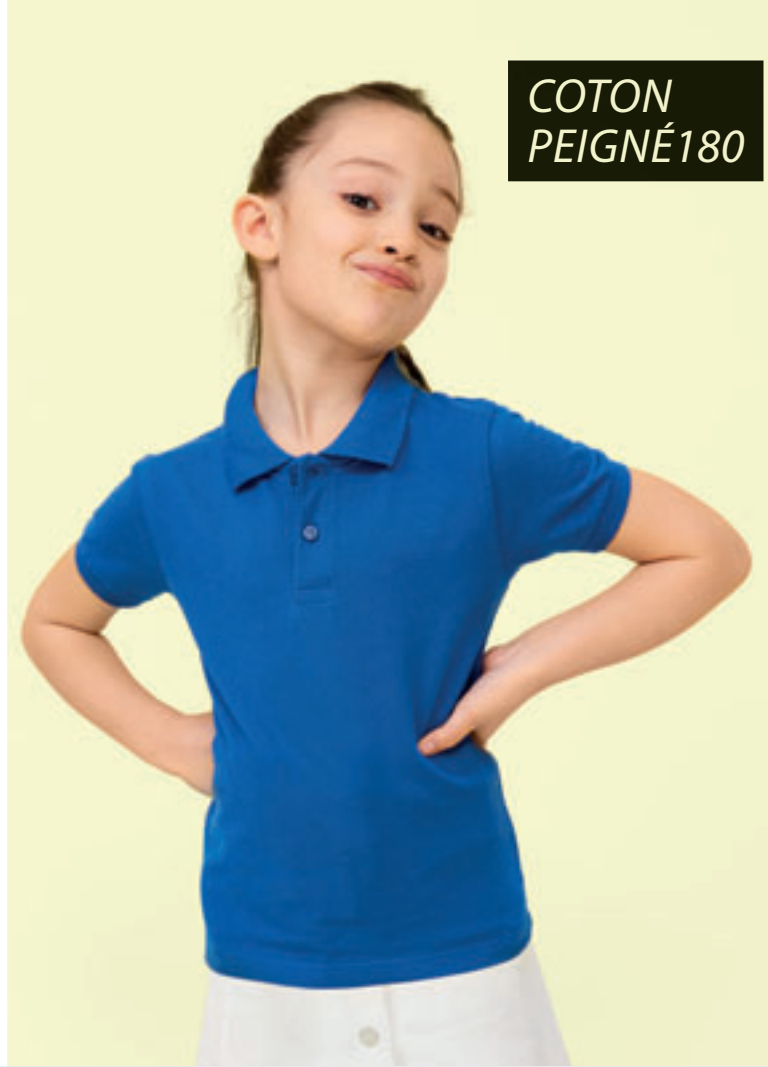

## SOL'S PERFECT Kids 02948

Maille piquée 180  
100% coton peigné Ringspun

	4 ANS	6 ANS	8 ANS	10 ANS	12 ANS
cm	94/104 cm	106/116 cm	118/128 cm	130/140 cm	142/152 cm
A/B	44/31	47/34	50/37	54/40	58/43

7,9 KG  
42 X 30 X 26 CM