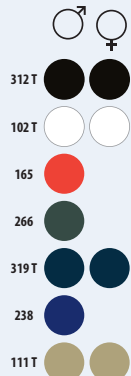

PANTALONS,
BERMUDAS & SHORTS

RÉFÉRENCES COULEURS SOLO Group

102 Blanc
111 Châtaigne

165 Rouge coquelicot
238 Outremer

266 Vert forêt
312 Noir

317 Marine prowear
319 French marine

384 Gris foncé
406 Terre d'ombre