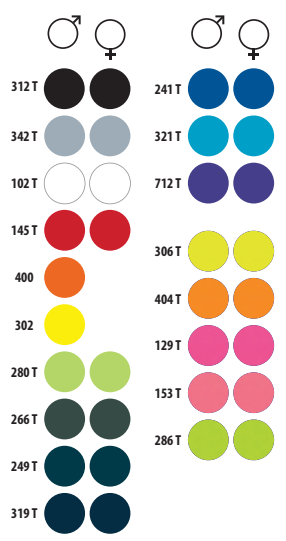

RESPIRANT - 18 COULEURS

SOL'S SPORTY
11939
Mesh polyester 140
100% polyester effet respirant -
Dry fit

♂		XXS	XS	S	M	L	XL	XXL	3XL
	A/B	66/44	68/47	70/50	72/53	74/56	76/59	78/62	80/65
		8,7 KG		55 X 36 X 23 CM					
		10	50						

SOL'S SPORTY
Women 01159
Mesh polyester 140
100% polyester effet respirant -
Dry fit

♀		XS	S	M	L	XL	XXL
	A/B	60/41	62/44	64/47	66/50	68/53	70/56
		5 KG		56 X 37 X 23 CM			
		10	50