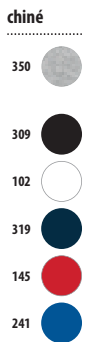

## SOL'S EPIC

03564

Jersey 140

100% coton issu de  
l'agriculture biologique

	XS	S	M	L	XL	XXL	3XL	4XL
A/B	67/44	69/47	71/50	73/53	75/56	77/59	79/62	81/65

100	100	13,1 KG	55 X 41 X 32 CM
-----	-----	---------	-----------------