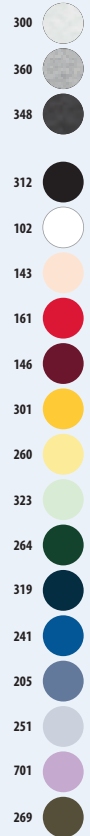

**BEST FOR DTG
POLYESTER RECYCLÉ**

SOL'S CONDOR

03815

Molleton gratté 280

80% coton - 20% polyester recyclé
certifié GRS

A/B	XS	S	M	L	XL	XXL	3XL	4XL*	5XL*
	68/46	70/51	71/56	73/61	74/66	76/71	77/76	79/81	80/86

*Taille disponible sur certaines couleurs

5	25	15 KG	58 X 38 X 46 CM

chiné

COLLECTION
ECORESPONSABLE

**BEST FOR DTG
POLYESTER RECYCLÉ**

SOL'S COLUMBIA

03814

Molleton gratté 280

80% coton - 20% polyester recyclé
certifié GRS

A/B	XS	S	M	L	XL	XXL	3XL	4XL*	5XL*
	68/46	70/51	71/56	73/61	74/66	76/71	77/76	79/81	80/86

*Taille disponible sur certaines couleurs

5	25	9,8 KG	54 X 35 X 36 CM

chiné

RÉFÉRENCES COULEURS SOLO Group

102 Blanc	145 Rouge	241 Royal	268 Kaki	300 Blanc chiné⁽¹⁾	323 Vert crèmeux	403 Orange brûlée
104 Ecu	146 Bordeaux	251 Bleu crèmeux	269 Army	301 Jaune	348 Anthracite chiné⁽²⁾	701 Lilas
141 Rose pâle	161 Rouge vif	260 Jaune clair	272 Vert prairie	312 Noir	360 Gris chiné⁽³⁾	
143 Rose crèmeux	205 Bleu	264 Vert bouteille	290 Vert printemps	319 French marine	400 Orange	

(1) Blanc chiné : 80 % coton / 20 % polyester recyclé - (2) Anthracite chiné : SOL'S CONDOR et SOL'S COLUMBIA : 80 % coton / 20 % polyester recyclé - SOL'S SPACE et SOL'S STELLAR : 60 % coton bio / 40 % polyester recyclé -

(3) Gris chiné : SOL'S CONDOR et SOL'S COLUMBIA : 80 % coton / 20 % polyester recyclé - SOL'S SPACE et SOL'S STELLAR : 75 % coton bio / 20 % polyester recyclé / 5 % viscose