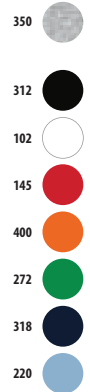

SOL'S SLAM Kids 13255

Molleton gratté 280

50% coton Ringspun - 50% polyester

	4 ANS	6 ANS	8 ANS	10 ANS	12 ANS
cm	96/104 cm	106/116 cm	118/128 cm	130/140 cm	142/152 cm
A/B	47/36	50/38	53/40	57/43	61/46

8,8 KG
58 X 38 X 27 CM

chiné