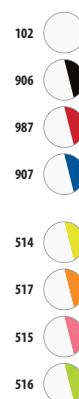

SOL'S SUNNY Kids 88111

Twill 180
100% coton brossé léger
Forme 5 panneaux

Taille unique

7 KG
60 X 40 X 20 CM