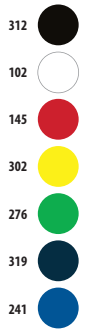

**POUR ADULTE
ET ENFANT**

SOL'S SOCCER
00604

Maille
76% polyester - 18% coton -
4% élastodiène - 1%
élasthanne - 1% polyamide

Tailles - 30/35 - 36/39 - 40/44

SUBLIMATION PRINTING

SOL'S SAN SIRO 2
01221

Interlock 140
100% polyester plat

	S	M	L	XL	XXL
B					
A/B	20/34	21/37	22/40	23/43	24/46

SOL'S SAN SIRO 2
Kids 01222

Interlock 140
100% polyester plat

	6 ANS	8 ANS	10 ANS	12 ANS
B				
A/B	124 cm	128 cm	142 cm	152 cm
A/B	8/26	9/28	10/30	11/32

RÉFÉRENCES COULEURS SOLO Group
102 Blanc
145 Rouge

241 Royal
276 Vert vif

302 Citron
312 Noir

319 French marine
927 Rouge-Blanc / Noir

928 Royal-Blanc / Marine
929 Vert Vif-Blanc / Noir

940 Noir-Citron / Noir
941 Royal-Citron / Marine