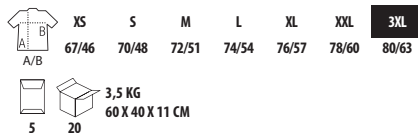

chiné

RÉFÉRENCES COULEURS SOLO Group

102 Blanc
104 Ecrû
126 Beige foncé
161 Rouge vif
199 Bleu arctique
241 Royal

291 Vert empire
309 Noir profond

318 Marine
319 French marine

350 Gris chiné⁽¹⁾
409 Pêche

(1) Gris chiné : 85 % coton bio / 15 % viscose - ATF SACHA : 100% coton peigné