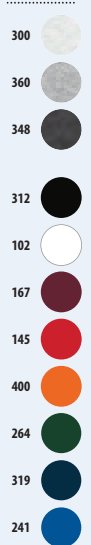

## SOL'S SPIDER

01168

Molleton gratté 260

50% coton Ringspun - 50% polyester

A/B	S	M	L	XL	XXL	3XL
	67/51	68/54	69/57	70/60	71/63	72/66

chiné