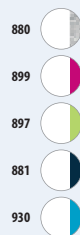

SOL'S BABIB

01211

Jersey 180

100% coton Ringspun

Taille unique

3,5 KG
60 X 40 X 15 CM

RÉFÉRENCES COULEURS SOLO Group

102 Blanc
128 Rose layette
136 Rose orchidée
138 Rose flash
140 Fuchsia
141 Rose pâle
143 Rose crémeux
145 Rouge
158 Corail
161 Rouge vif
210 Baby blue
211 Bleu layette 2

280 Vert pomme
309 Noir profond
312 Noir
318 Marine
319 French marine
321 Aqua
350 Gris chiné (1)

881 Blanc / French marine
897 Blanc / Vert pomme
899 Blanc / Fuchsia
904 Blanc / Marine

930 Blanc / Aqua
987 Blanc / Rouge

(1) Gris chiné : 85 % coton / 15 % viscose