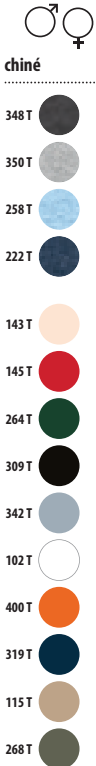

♂		XS	S	M	L	XL	XXL	3XL
	A/B	68/45	70/48	72/51	74/54	76/57	78/60	80/63
		7,5 KG 58 X 36 X 20 CM						
	10	50						
♀		S	M	L	XL	XXL		
	A/B	64/41	66/44	68/47	70/50	72/53		
		7 KG 52 X 32 X 20 CM						
	10	50						

RÉFÉRENCES COULEURS SOLO Group

- 102 Blanc
- 145 Rouge
- 222 Denim chiné⁽²⁾
- 264 Vert bouteille
- 309 Noir profond
- 348 Anthracite chiné⁽³⁾
- 400 Orange
- 115 Sable
- 148 Oxblood chiné⁽¹⁾
- 241 Royal
- 268 Kaki
- 319 French marine
- 350 Gris chiné⁽⁴⁾
- 384 Gris foncé
- 143 Rose crèmeux
- 167 Bordeaux foncé
- 258 Bleu ciel chiné⁽⁵⁾
- 288 Kaki chiné⁽⁶⁾
- 342 Gris pur

(1) Oxblood chiné: 60 % coton / 40 % polyester - (2) Denim chiné: SOL'S Imperial FIT: 60 % coton / 40 % polyester - SOL'S MILO: 60 % coton bio / 40 % polyester recyclé - (3) Bleu ciel chiné: 60 % coton bio / 40 % polyester recyclé - (4) Kaki chiné: 60 % coton / 40 % polyester - (5) Anthracite chiné: SOL'S Imperial FIT: 60 % coton / 40 % polyester - SOL'S MILO: 60 % coton bio / 40 % polyester recyclé - (6) Gris chiné: SOL'S Imperial FIT: 85 % coton / 15 % viscose - SOL'S MILLENIUM: 82 % coton / 14 % viscose / 4 % élasthanne - SOL'S MILO: 85 % coton bio / 15 % viscose