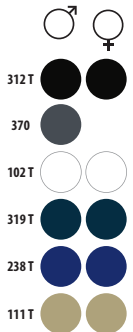

PANTALONS,
BERMUDAS & SHORTS