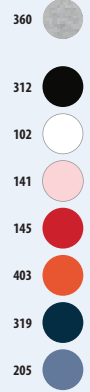

SOL'S STELLAR Kids 03576

Molleton 280

80% coton issu de l'agriculture
biologique - 20% polyester recyclé

	4 ANS	6 ANS	8 ANS	10 ANS	12 ANS
cm	96/104 cm	106/116 cm	118/128 cm	130/140 cm	142/152 cm
A/B	46/36	49/39	52/42	55/45	58/48

11,8 KG
58 X 38 X 42 CM

chiné