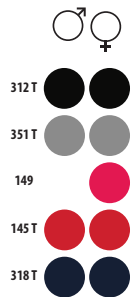

SOL'S RIDE
Men 01193
SOL'S RIDE
Women 01170

Polyamide 380T
Extérieur et doublure :
100% polyamide
Matelassage : 100% polyester 180g/m²

♂		S	M	L	XL	XXL	3XL
		70/54	72/57	74/60	76/63	78/66	80/69

		4,6 KG
1	10	64 X 42 X 38 CM

♀		S	M	L	XL	XXL
		60/50	62/52	64/54	66/56	68/58

		4,6 KG
1	10	64 X 42 X 38 CM