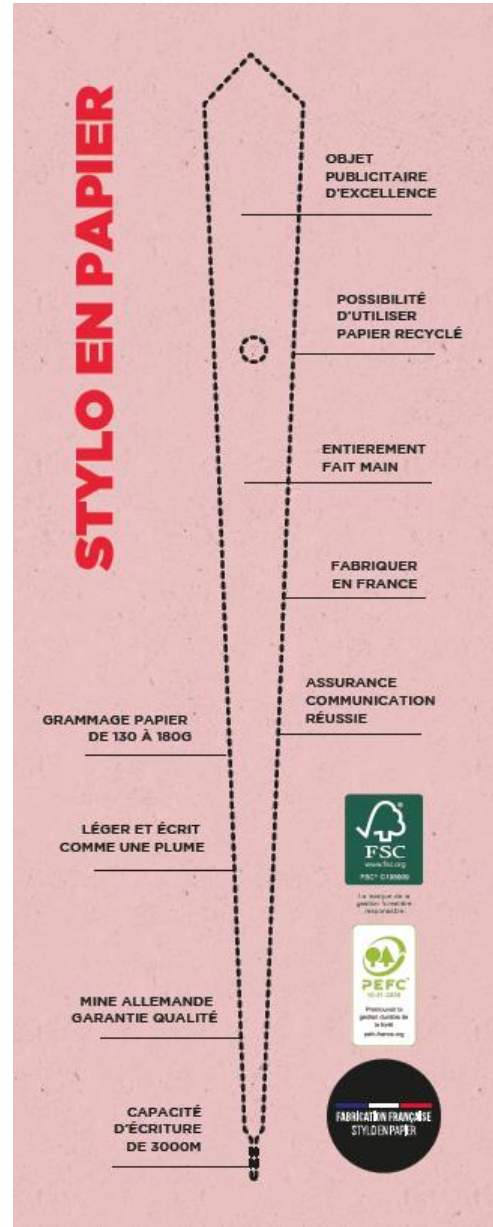

Nous avons développé un stylo en papier avec une forme originale, de fabrication française, fait à la main, produit à partir de papier recyclé.

De part la structure du stylo nous sommes en capacité d'apposer n'importe quel visuel sur notre stylo, le logo de votre client peut par exemple figurer sur la devanture du stylo, c'est un produit 100% personnalisable (papier, couleur, logo, avec ou sans dorure...)